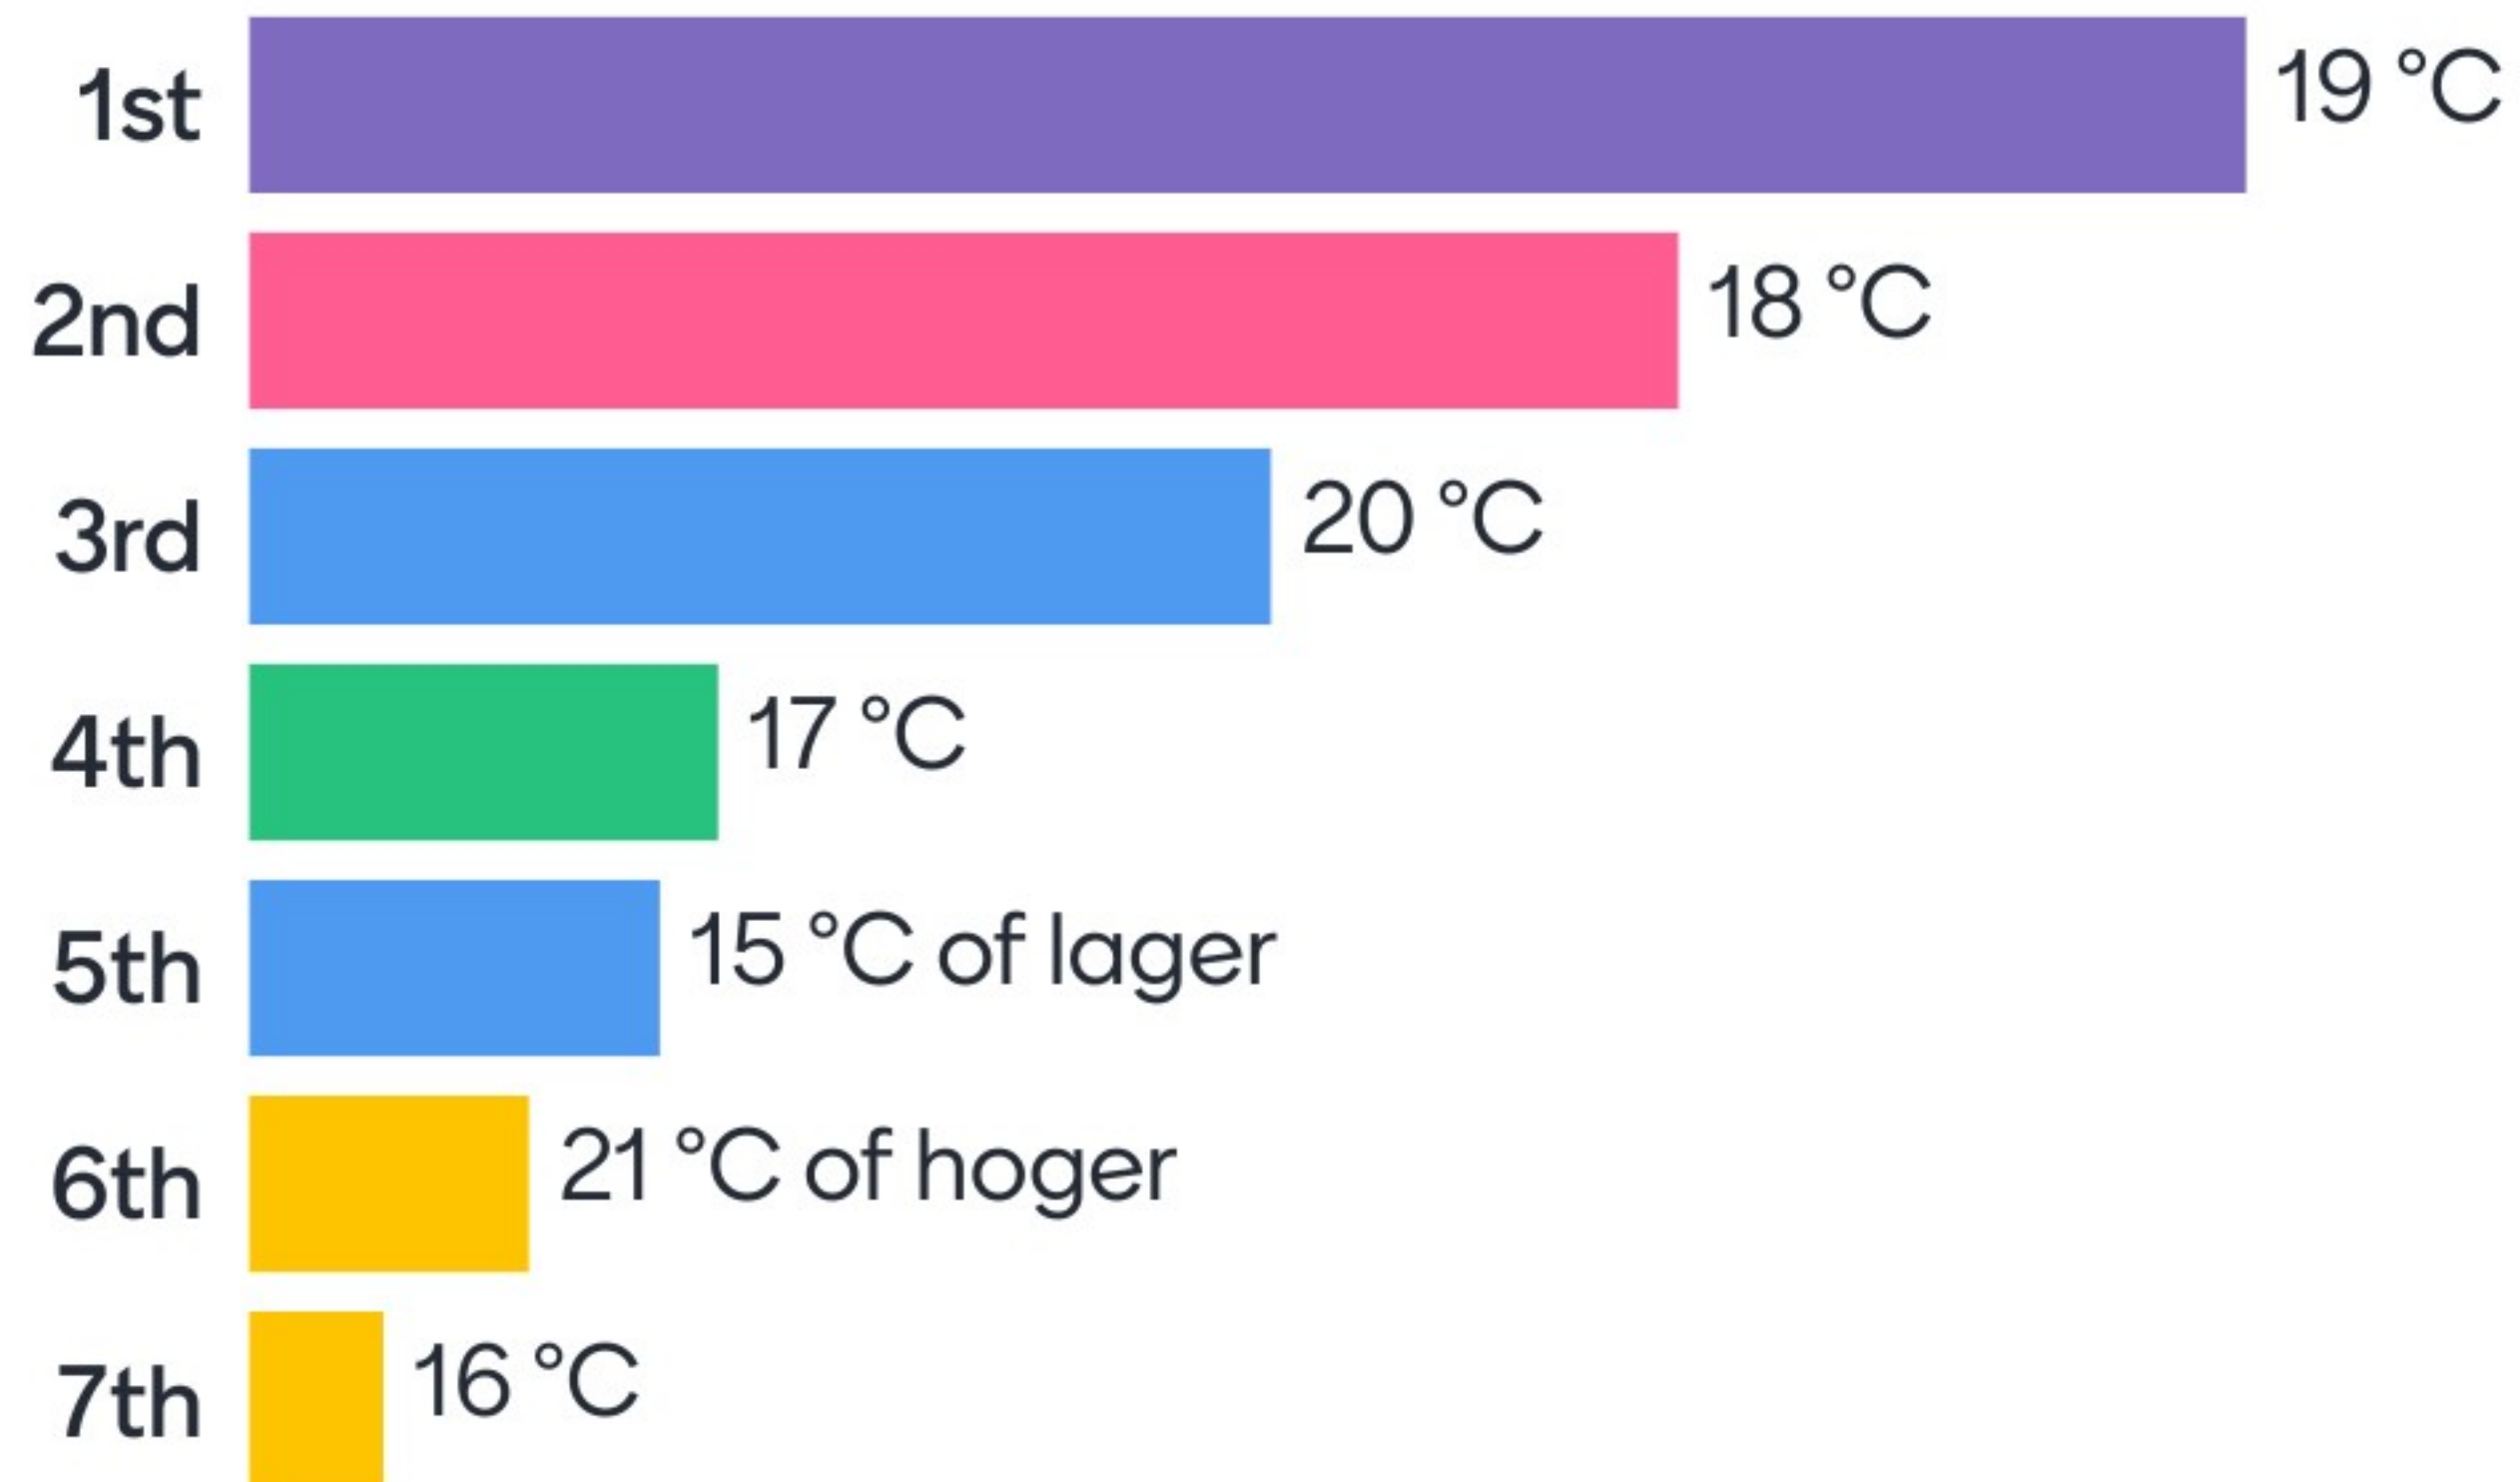

14

Ja

32

Nee

6

Ongeveer

Uw mening

Mijn woonkamer heb ik in de winter standaard op